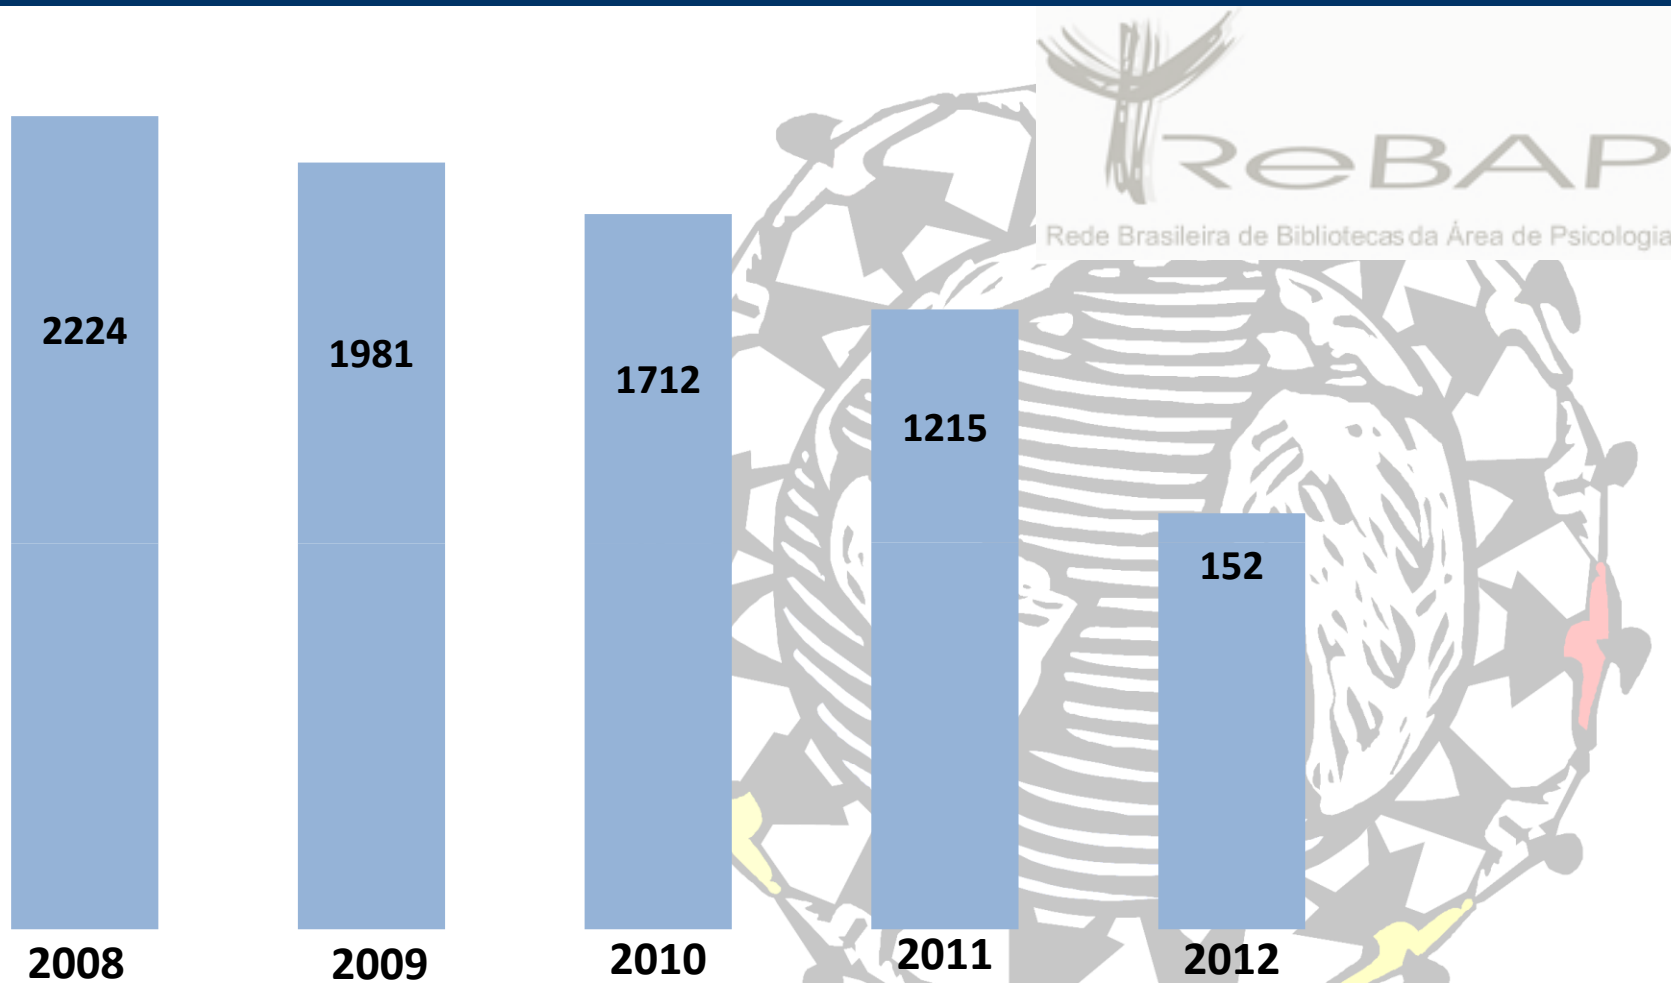

Quantidade de registros por ano de publicação das revistas