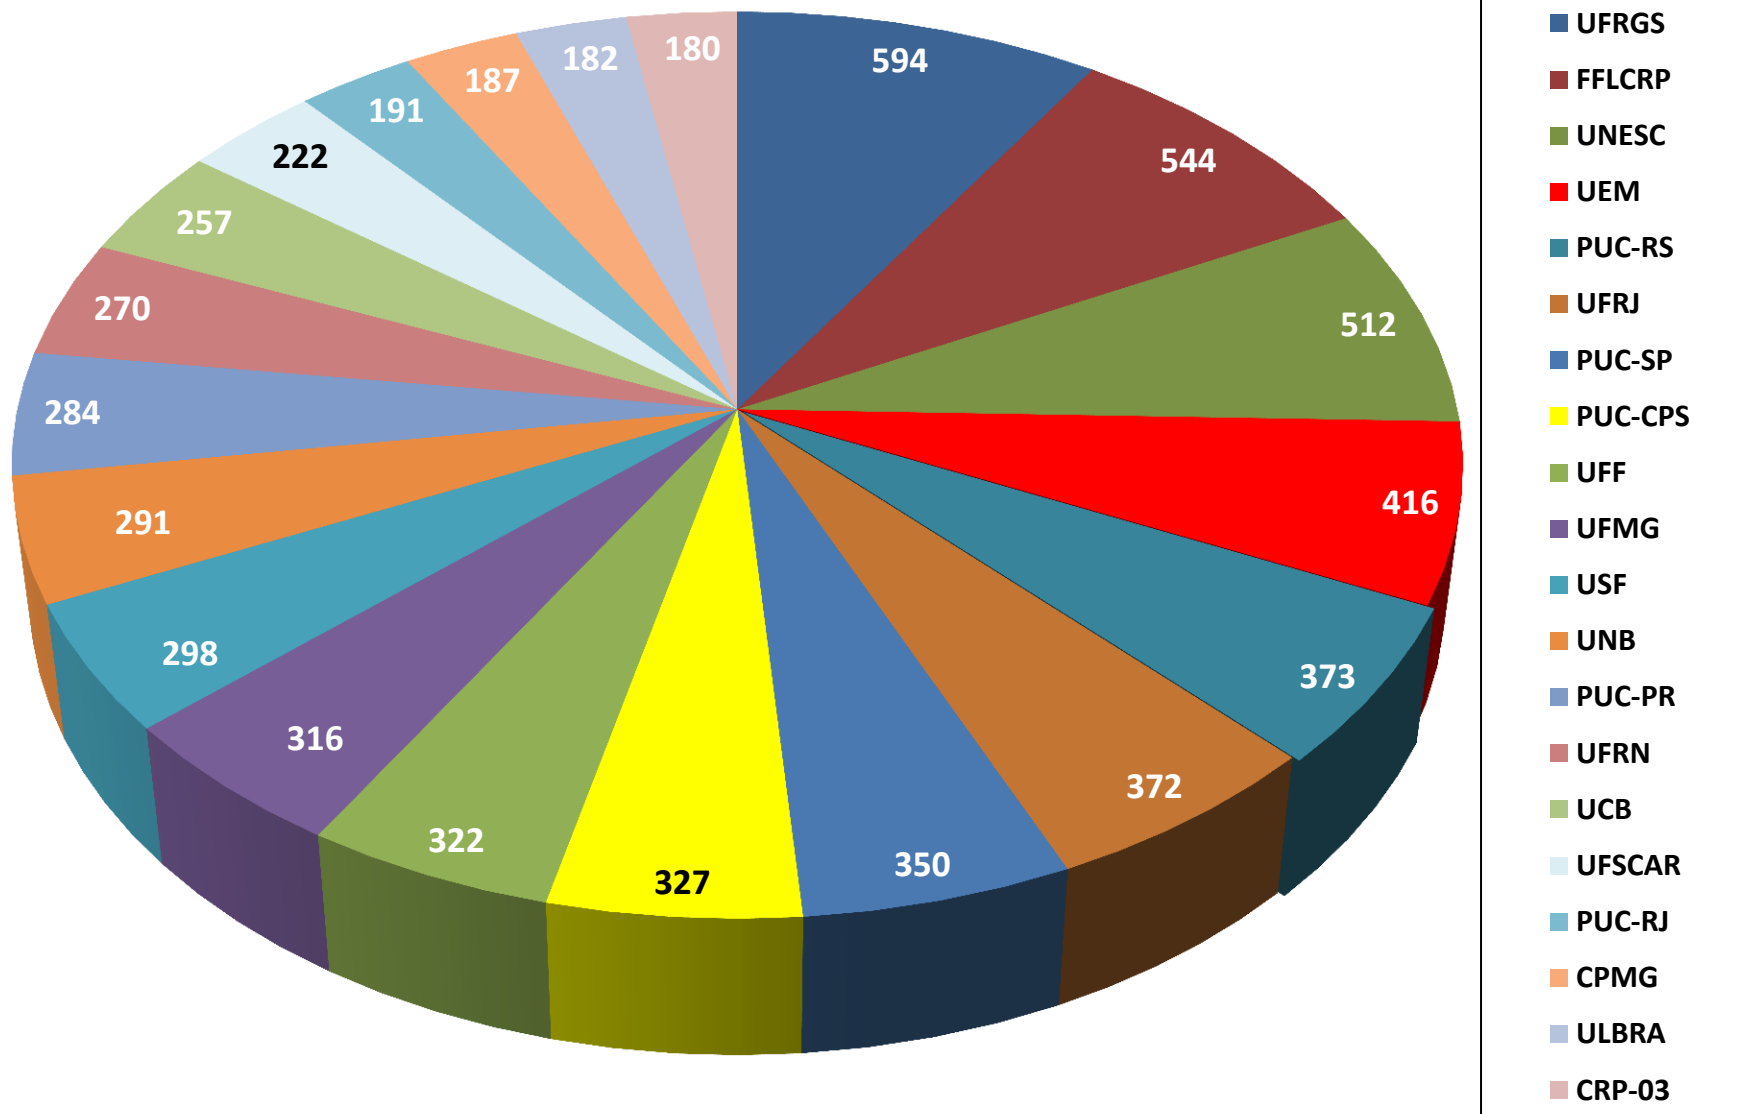

Ranking dos maiores Centros Cooperantes da ReBAP Contribuições para o IndexPsi Revistas Científicas (2008 a 2012)